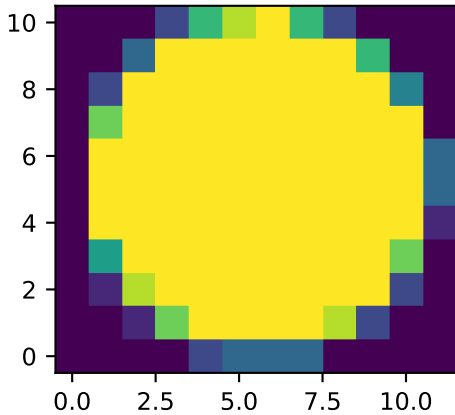

mode='center'

mode='exact'

mode='subpixels', subpixels=3

mode='subpixels', subpixels=20