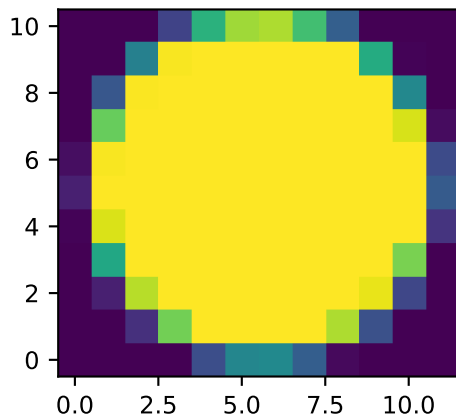

mode='center'

mode='exact'

mode='subpixels', subpixels=3

mode='subpixels', subpixels=20