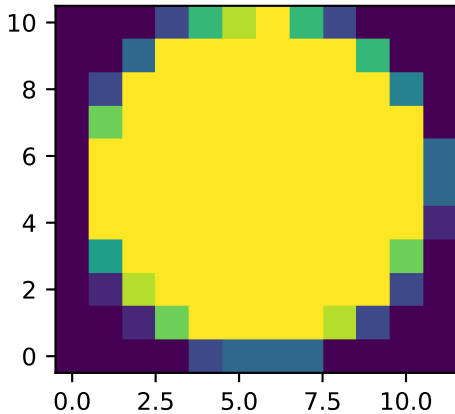

mode='center'

mode='exact'

mode='subpixels', subpixels=3

mode='subpixels', subpixels=20