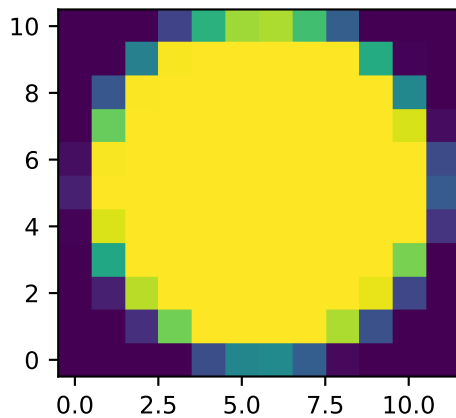

mode='center'

mode='exact'

mode='subpixels', subpixels=3

mode='subpixels', subpixels=20