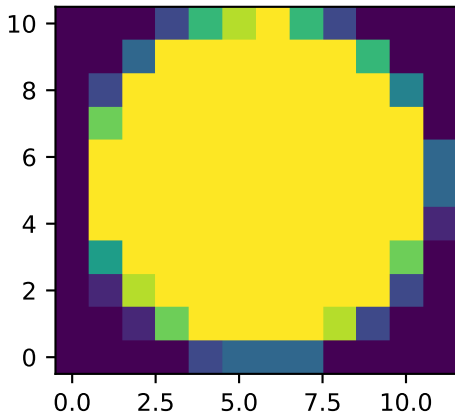

mode='center'

mode='exact'

mode='subpixels', subpixels=3

mode='subpixels', subpixels=20