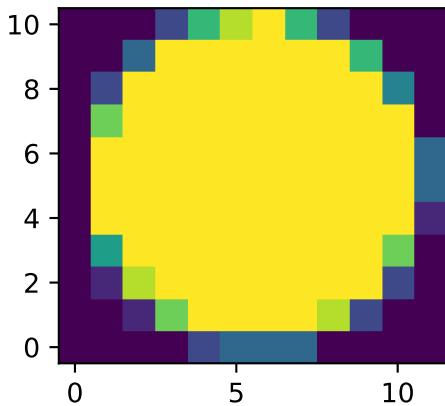

mode='center'

mode='exact'

mode='subpixels', subpixels=3

mode='subpixels', subpixels=20